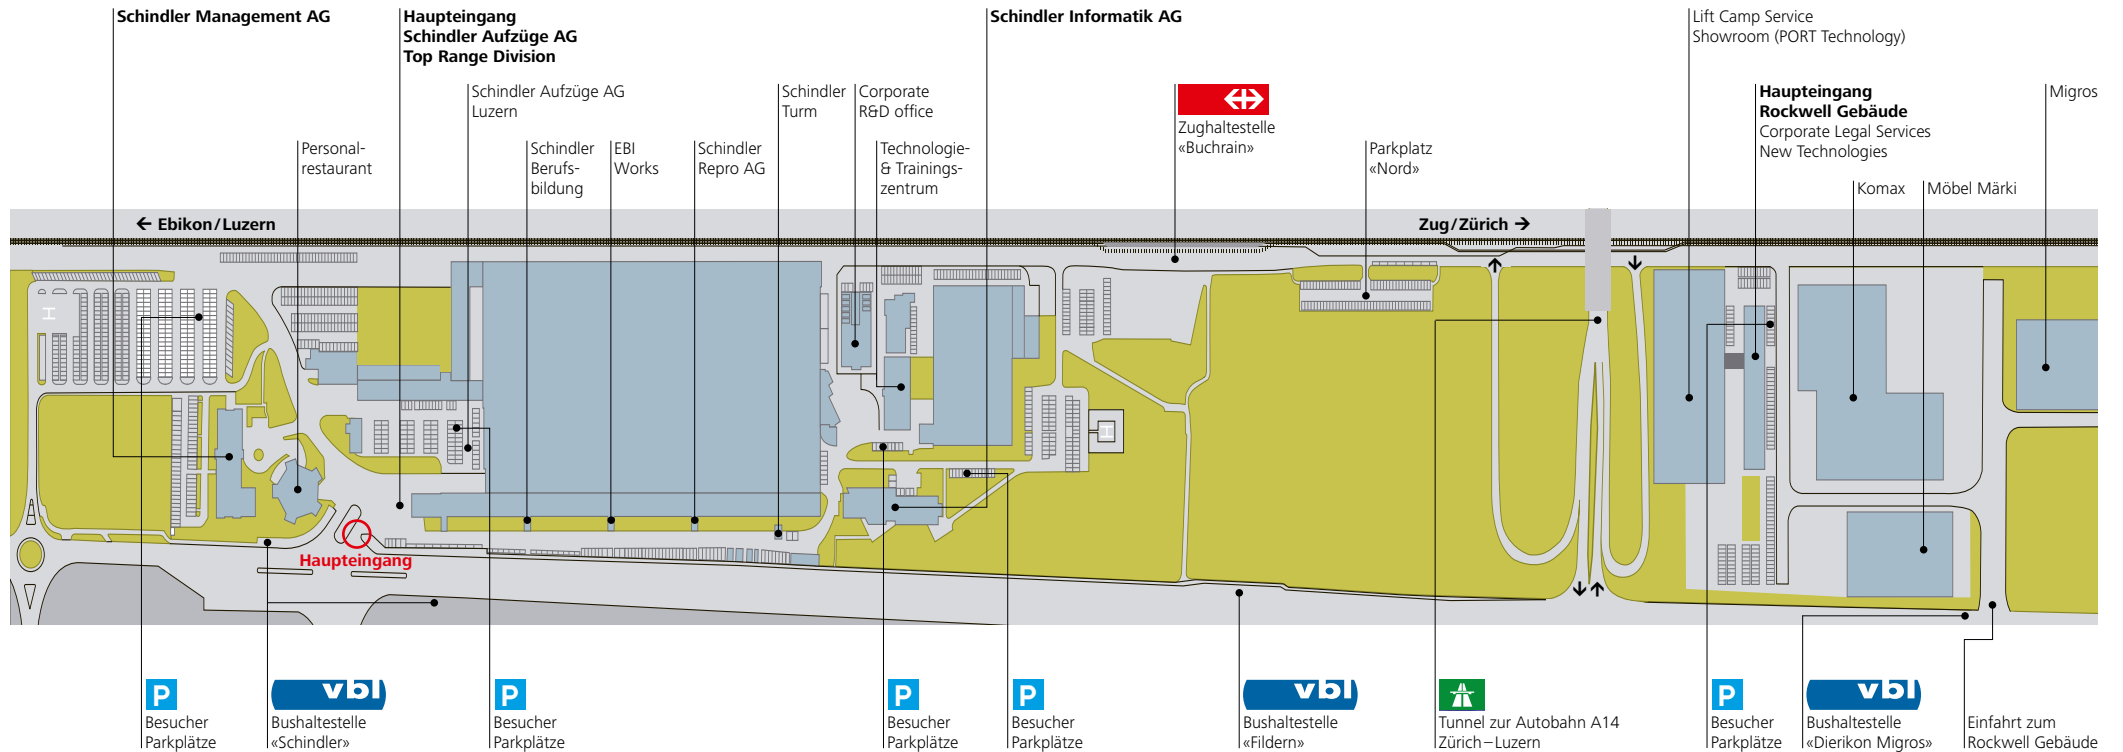

Schindler in Ebikon

Anreise nach Ebikon

Mit dem Auto

Von Zürich Flughafen (63 km), Zürich (57 km), Bern (115 km), Basel (103 km), Genf (280 km):

- Autobahn A14 Zürich–Luzern
- Ausfahrt «Buchrain»
- Weiterfahrt nach «Ebikon/Dierikon/Buchrain» durch den Tunnel
- Ab Tunnelende, Schilder «Schindler» folgen

Mit öffentlichen Verkehrsmitteln

Ab Flughafen Zürich, Zürich HB, Bern HB, Basel HB, Genf HB:

- Direktzug nach Luzern
- Ab Luzern HB entweder mit der S-Bahn (S1) nach «Buchrain» oder mit dem Bus Nr. 23 nach «Schindler»